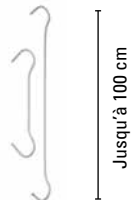

- PRATIQUE : Pour régler vous-même la hauteur de votre visuel.
- COMPATIBLE : S'adapte à tous nos crochets plafond.
- DISCRET

Jusqu'à 350 cm

## C CROCHET DOUBLE MÉTALLIQUE

Vendu par lot de 50

Référence	Couleur(s)	Longueur	Prix HT au lot
100-100	Gris	6 cm	<b>1,99€</b>
100-101		10 cm	<b>2,04€</b>
100-102		15 cm	<b>2,14€</b>
100-103		20 cm	<b>2,59€</b>
100-104		25 cm	<b>2,69€</b>
100-105		30 cm	<b>2,70€</b>
100-107		40 cm	<b>3,20€</b>
100-108		50 cm	<b>3,30€</b>
100-109		60 cm	<b>3,80€</b>
100-110		70 cm	<b>4,40€</b>
100-112		80 cm	<b>4,80€</b>
100-114		100 cm	<b>4,95€</b>
100-115		120 cm	<b>7,10€</b>
100-116		130 cm	<b>10,50€</b>
100-120	150 cm	<b>10,60€</b>	
100-123	180 cm	<b>10,90€</b>	

- PRATIQUE : Permet de suspendre vos visuels.
- COMPATIBLE : S'adapte à tous nos crochets plafond.
- ECONOMIQUE

Jusqu'à 180 cm

## D CROCHET DOUBLE EPOXY BLANC

Vendu par lot de 50

Référence	Couleur(s)	Longueur	Prix HT à l'unité
100-500	Blanc	10 cm	<b>0,15€</b>
100-136		20 cm	<b>0,20€</b>
100-139		100 cm	<b>0,75€</b>

- EFFICACE : Permet de suspendre vos visuels.
- COMPATIBLE : S'adapte à tous nos crochets plafond.
- ESTHETIQUE