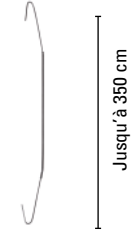

## A CROCHET À FIL NYLON

Vendu par lot de 100

Référence	Longueur	Prix HT au lot
100-134	De 10 à 140 cm	<b>11,50€</b>

- ADAPTABLE : Réglez à votre gré la hauteur de votre visuel.
- PRATIQUE : Extrémité du fil nylon en « T » pour s'intégrer dans les perforations de vos visuels.
- ECONOMIQUE : Réutilisable.

Jusqu'à 140 cm

## B CROCHET DOUBLE À RESSORT

Vendu par lot de 100

Référence	Charge	Longueur	Prix HT au lot
100-130	1 kg	De 10 à 140 cm	<b>3,90€</b>
100-131	3,5 kg	De 15 à 200 cm	<b>7,70€</b>
100-132		De 30 à 350 cm	<b>16,90€</b>

- PRATIQUE : Pour régler vous-même la hauteur de votre visuel.
- COMPATIBLE : S'adapte à tous nos crochets plafond.
- DISCRET

Jusqu'à 350 cm