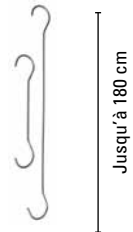

## B CROCHET DOUBLE À RESSORT

Vendu par lot de 100

Référence	Charge	Longueur	Prix HT au lot
100-130	1 kg	De 10 à 140 cm	<b>3,90€</b>
100-131	3,5 kg	De 15 à 200 cm	<b>7,70€</b>
100-132		De 30 à 350 cm	<b>16,90€</b>

- PRATIQUE : Pour régler vous-même la hauteur de votre visuel.
- COMPATIBLE : S'adapte à tous nos crochets plafond.
- DISCRET

Jusqu'à 350 cm

## C CROCHET DOUBLE MÉTALLIQUE

Vendu par lot de 50

Référence	Couleur(s)	Longueur	Prix HT au lot
100-100	Gris	6 cm	<b>1,99€</b>
100-101		10 cm	<b>2,04€</b>
100-102		15 cm	<b>2,14€</b>
100-103		20 cm	<b>2,59€</b>
100-104		25 cm	<b>2,69€</b>
100-105		30 cm	<b>2,70€</b>
100-107		40 cm	<b>3,20€</b>
100-108		50 cm	<b>3,30€</b>
100-109		60 cm	<b>3,80€</b>
100-110		70 cm	<b>4,40€</b>
100-112		80 cm	<b>4,80€</b>
100-114		100 cm	<b>4,95€</b>
100-115		120 cm	<b>7,10€</b>
100-116		130 cm	<b>10,50€</b>
100-120	150 cm	<b>10,60€</b>	
100-123	180 cm	<b>10,90€</b>	

- PRATIQUE : Permet de suspendre vos visuels.
- COMPATIBLE : S'adapte à tous nos crochets plafond.
- ECONOMIQUE

Jusqu'à 180 cm