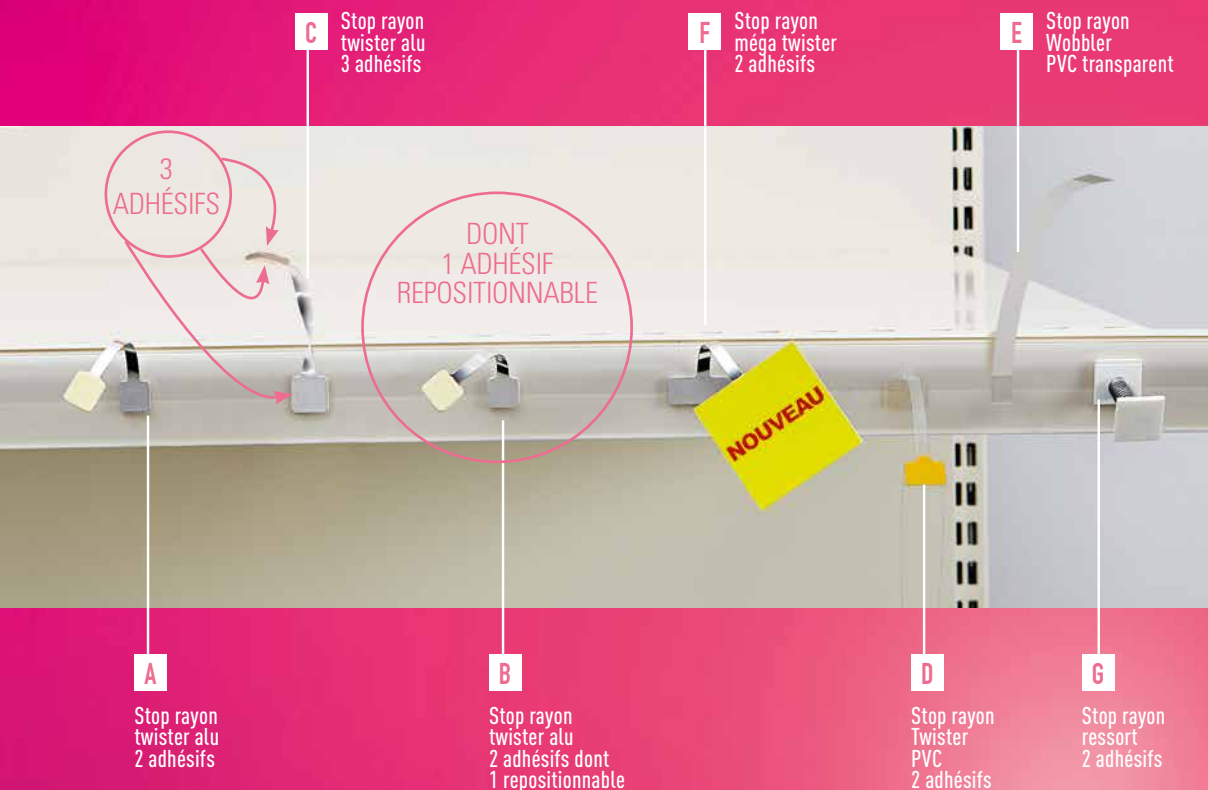

# Animation du linéaire FIXATION STOP RAYON

## G STOP RAYON RESSORT 2 ADHÉSIFS

Vendu par lot de 100

Référence	Boîtes correspondantes	Ressort	Prix HT à l'unité
100-312	L2 x l2 cm	3 cm	<b>0,19€</b>

- EFFICACE : Attire l'oeil par un mouvement permanent (ressort souple).
- DURABLE : Conseillé dans les zones très fréquentées.
- RESISTANT : Accepte vos visuels jusqu'à 40 g.