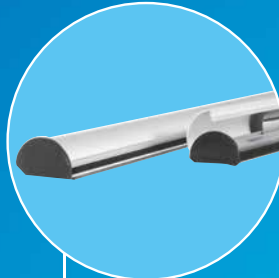

PROFILS PORTE-AFFICHES

C
Profils
porte-affiches sur pied

**DIMENSIONS
À VOS MESURES
SUR DEMANDE**

épaisseur < 4 mm

CLIPPANT

A
Kit profils
porte-affiches alu clippant

épaisseur < 0,5 mm

PINCE TRÈS
PUISSANTE

B
Kit profils
porte-affiches alu pinçant

épaisseur ≤ 1 mm

E
Profil
pince-note adhésif

épaisseur ≤ 2 mm

D
Profil
clip-affiche adhésif

ADHÉSIF

E

PROFIL PINCE-NOTE ADHÉSIF

Vendu par lot de 25

Référence	Couleur(s)	Dimensions	Prix HT à l'unité
200-506	Transparent	200 cm	1,95€

- PRATIQUE : S'utilise sur toutes vos surfaces planes grâce à la bande adhésive.
- EFFICACE : Idéal pour visuels, annonces, notes de service ... (max 1 mm)