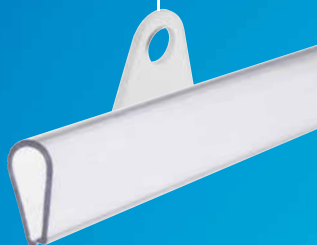

Porte-visuels PROFILS PORTE-AFFICHES

A
Profil porte-affiche
pinçant haut et bas

SANS
AGRAFES

B
Crochets de
suspension pour
profil porte-affiche
pinçant

SANS
CROCHETS

E
Profil porte-affiche
perforé

D
Crochets pour profil
porte-affiche carré

AVEC
AGRAFES
ET
CROCHETS

C
Profil porte-affiche carré

DÉCOUPE
À DIMENSIONS
SUR DEMANDE

E PROFIL PORTE-AFFICHE PERFORÉ

Vendu par lot de 10

Référence	Couleur(s)	Dimensions	Prix HT à l'unité
200-126	Transparent	40 cm	0,19€
200-127		60 cm	0,31€
200-128		80 cm	0,41€
200-129		120 cm	0,61€
200-130		300 cm	1,21€

- PRATIQUE : S'utilise sans crochet grâce à une perforation tous les 5 cm.
- EFFICACE : Rapide à mettre en place (avec ou sans agrafe).
- ECONOMIQUE ET DISCRET : Transparent

ENCORE PLUS DE PRODUITS
etiq-creation.com