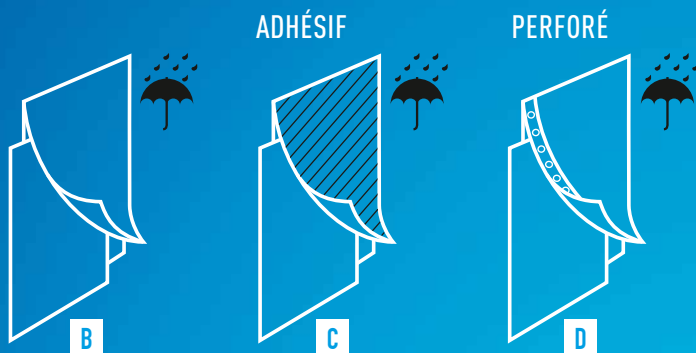

Porte-visuels POCHETTES D'AFFICHAGE

PORTE-VISUELS

A
Plastifieuse
document
FELLOWES

JUSQU'AU
FORMAT A2

1.
GLISSEZ VOTRE VISUEL
ENTRE LES DEUX FEUILLETS

2.
INSÉREZ LE TOUT DANS VOTRE
PLASTIFIEUSE FELLOWES

3.
C'EST PRÊT,
VOUS POUVEZ AFFICHER