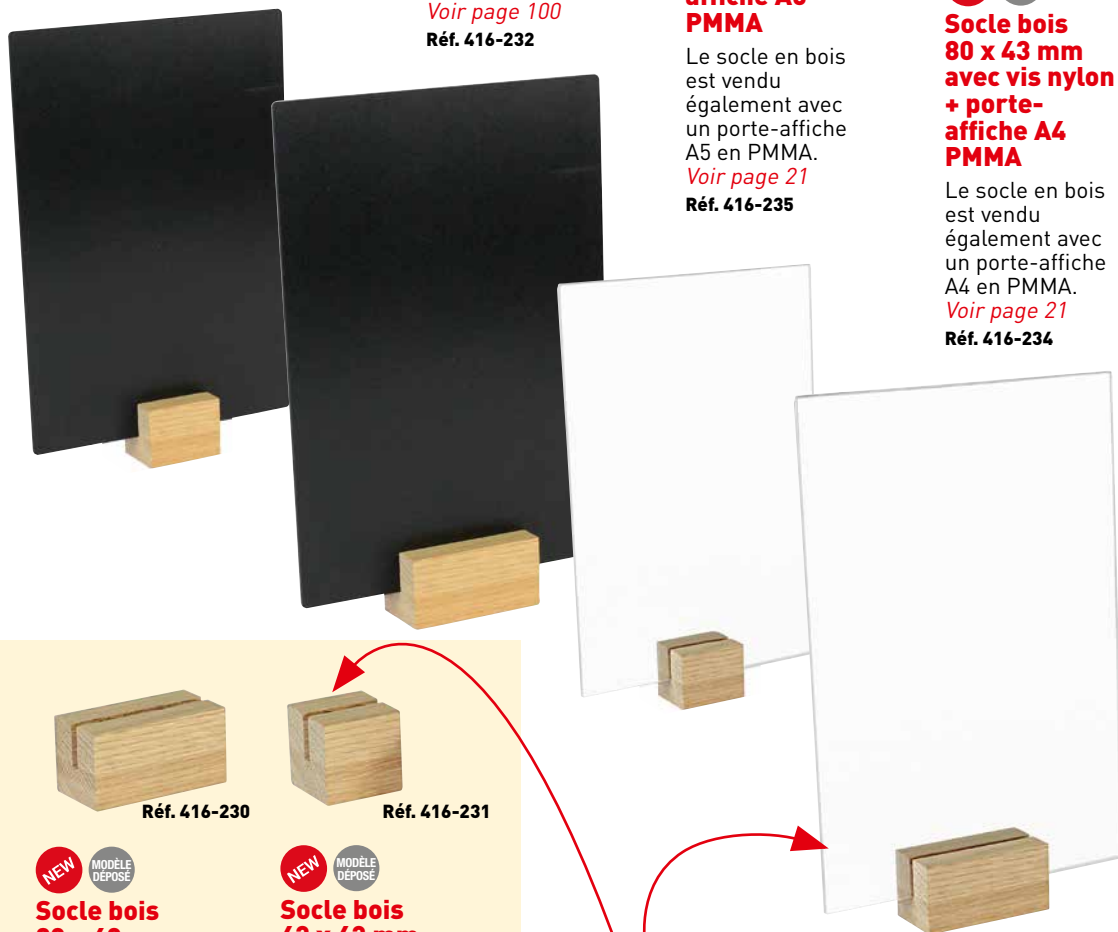

Le socle en bois est vendu également avec une ardoise A4.

Voir page 100

Réf. 416-232

NEW
MODÈLE DÉPOSÉ**Socle bois 43 x 43 mm
avec vis nylon
+ porte-
affiche A5
PMMA**

Le socle en bois est vendu également avec un porte-affiche A5 en PMMA.

Voir page 21

Réf. 416-235

NEW
MODÈLE DÉPOSÉ**Socle bois 80 x 43 mm
avec vis nylon
+ porte-
affiche A4
PMMA**

Le socle en bois est vendu également avec un porte-affiche A4 en PMMA.

Voir page 21

Réf. 416-234

Réf. 416-230

Réf. 416-231

NEW
MODÈLE DÉPOSÉ**Socle bois 80 x 43 mm
avec vis nylon
pour affichage
recto verso**

Ce socle en chêne brut naturel est la solution pratique et esthétique, tous les supports peuvent y être adaptés grâce à sa vis nylon.

*Voir page 23*NEW
MODÈLE DÉPOSÉ**Socle bois 43 x 43 mm
avec vis nylon
pour affichage
recto verso****Avec vis nylon**ENCORE PLUS DE PRODUITS
etiq-creation.com**13**